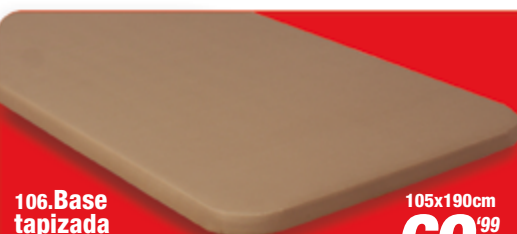

106. **Base
tapizada**
Reforzada y con
tejido transpirable.

90x190cm
64^{'99} € 1774.201

105x190cm **69^{'99}** € 1774.204

135x190cm **84^{'99}** € 1774.207

150x190cm **87^{'99}** € 1774.210